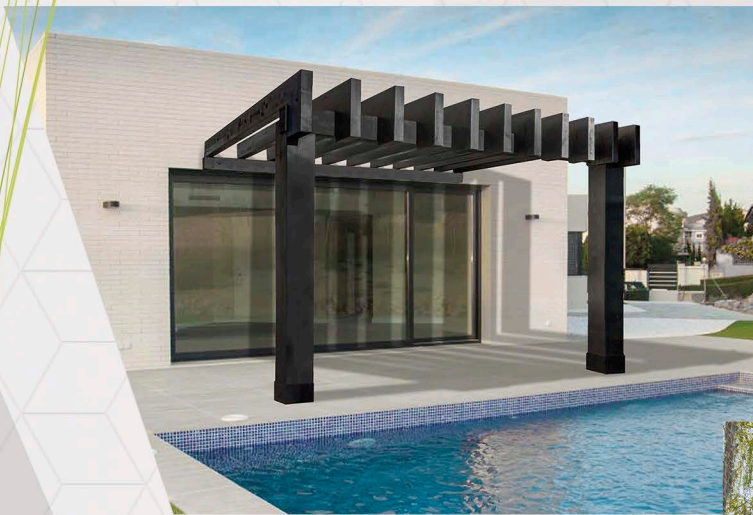

Cenador 4 aguas mod. Maldivas, cubierta de junco
Cenador 4 aguas y porche mod. Maldivas, cubierta de junco

Cenador 2 aguas mod. Rústico, cubierta de brezo

Cenador a dos alturas 4 aguas mod. Oriental, cubierta de tegola
Cenador a 4 aguas mod. Luxor, cubierta de junco

Porche mod. Maldivas, cubierta de junco

Nuestra línea RÚSTICA suele construirse en madera maciza de sección redonda. Como opciones tenemos la decoración en cuerda de nylon o esparto en las uniones estructurales, y cubiertas de materiales naturales como el brezo, junco, tejas de madera, etc...

En nuestra línea EXÓTICA encontramos los modelos Oriental y Maldivas, dos estilos que dotarán de carácter a nuestro jardín.

GAMAS RÚSTICA Y EXÓTICA

ACABADOS VIGAS Y VIGUETAS

Pérgola adosada mod. Minimalista