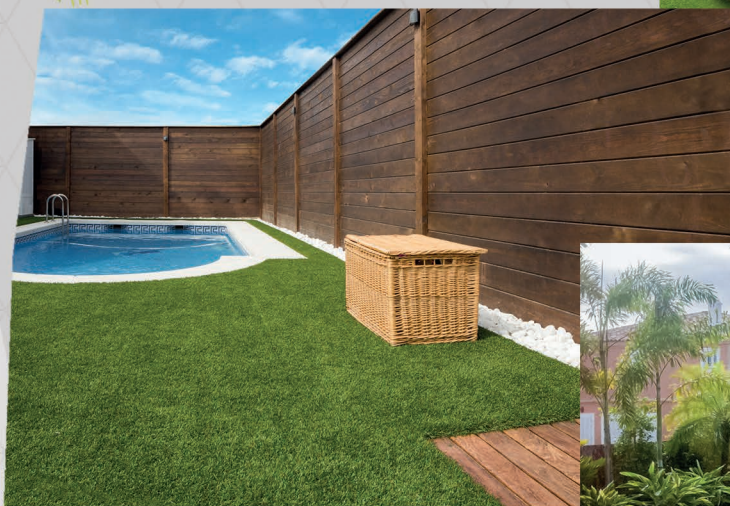

Revestimiento pino

Sauna pino
Vallado ipé

Vallado pino lasur

Vallado ipé, pavimento tecnológica

Jardinera pino, pérgola rústica

Pavimento ipé, césped artificial

Vallado pino, césped artificial, piedra blanca

Pavimento iroko, césped artificial, sauna mod. exótico

Pavimento iroko, piedra blanca, bordillo traviesa ecológica

Visita nuestras instalaciones y conoce todo lo que MaderGarden puede hacer por tí.

TODO PARA TU JARDÍN

Vallados, césped artificial, tarimas de ipé y madera tecnológica, mobiliario adaptado a tu jardín (baúles, bancos, jardineras, maceteros, etc...), casetas para tu mascota y un sinfín de nuevas ideas para decorar tu casa o terraza y sacarle el máximo partido.