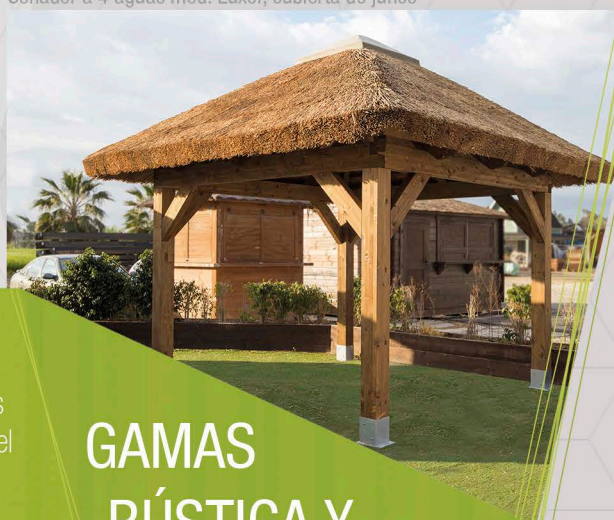

Las cubiertas de estas gamas tienen alguno de estos acabados: tegola americana, tegola castor, teja cerámica o esmaltada, lonas textiles y toldos retráctiles.

CELOSÍAS

Estrellada

Trama pequeña

Trama grande

Cenador 4 aguas mod. Maldivas, cubierta de junco
Cenador 4 aguas y porche mod. Maldivas, cubierta de junco

Cenador 2 aguas mod. Rústico, cubierta de brezo

Cenador a dos alturas 4 aguas mod. Oriental, cubierta de tegola
Cenador a 4 aguas mod. Luxor, cubierta de junco

Porche mod. Maldivas, cubierta de junco

Nuestra línea RÚSTICA suele construirse en madera maciza de sección redonda. Como opciones tenemos la decoración en cuerda de nylon o esparto en las uniones estructurales, y cubiertas de materiales naturales como el brezo, junco, tejas de madera, etc...

En nuestra línea EXÓTICA encontramos los modelos Oriental y Maldivas, dos estilos que dotarán de carácter a nuestro jardín.

GAMAS RÚSTICA Y EXÓTICA

ACABADOS VIGAS Y VIGUETAS

Pérgola adosada mod. Minimalista